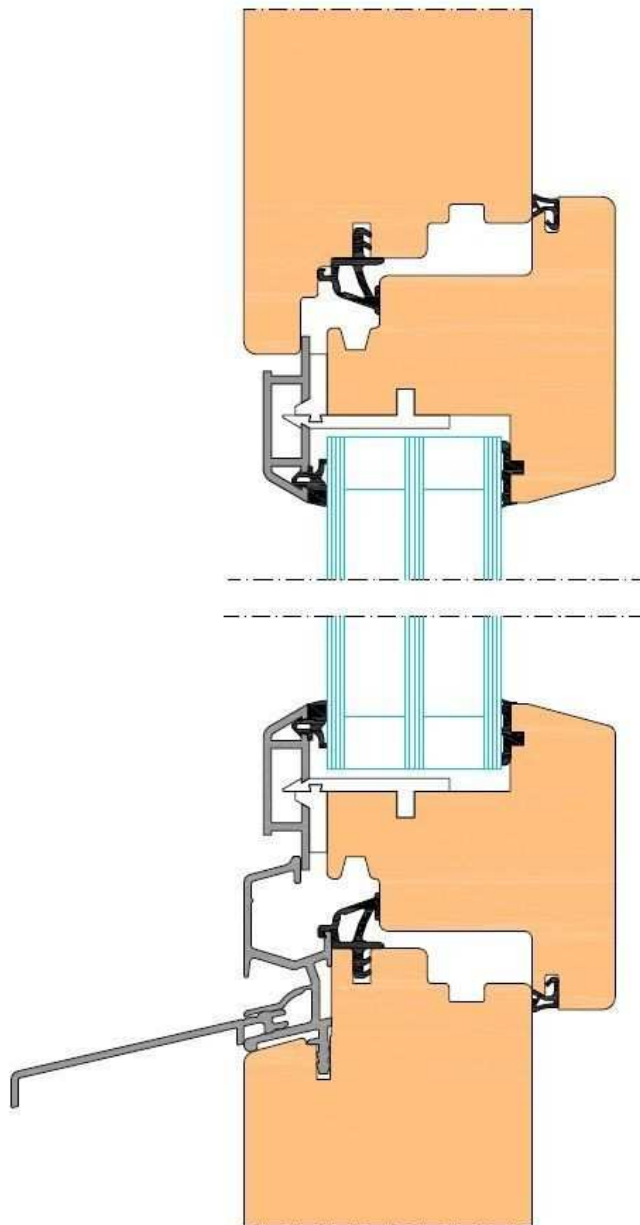

# FACO 6000 Kombi / Kombi Plus

*Light-System mit voreingezogener Dichtung*

## Technische Angaben

Die geprüften Fenster- und Fassadensysteme FACO 5000 bis FACO 8000 Kombi sind die perfekte und preislich attraktive Lösung für Ein- und Mehrfamilienhäuser. Alle Kombi-Varianten sind erhältlich mit oder ohne Rahmenabdeckungen, worin auch diese eine grosse Auswahl besitzen. Ob mit lichtoptimierten, scharfkantigen oder schrägen Profile, unser grosses Profilsortiment lässt keine Wünsche mehr übrig.

Die Aluminiumprofile sowie dessen mechanisch verbundenen und geklebten Aluminium-Ecken werden hinterlüftet mittels Kunststoffklipsen auf das Holzfenster befestigt, thermisch getrennt und im Flügel schwimmend montiert.