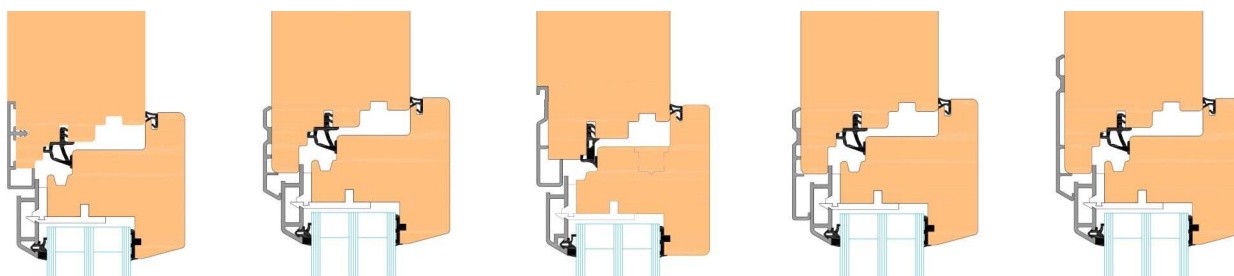

Technische Angaben

Die geprüften Fenster- und Fassadensysteme FACO 5000 bis FACO 8000 Kombi sind die perfekte und preislich attraktive Lösung für Ein- und Mehrfamilienhäuser. Alle Kombi-Varianten sind erhältlich mit oder ohne Rahmenabdeckungen, worin auch diese eine grosse Auswahl besitzen. Ob mit lichtoptimierten, scharfkantigen oder schrägen Profile, unser grosses Profilsortiment lässt keine Wünsche mehr übrig.

Die Aluminiumprofile sowie dessen mechanisch verbundenen und geklebten Aluminium-Ecken werden hinterlüftet mittels Kunststoffklipsen auf das Holzfenster befestigt, thermisch getrennt und im Flügel schwimmend montiert.

Einsatz

- Fenster- und Fenstertüren
- Rund- und Schrägfenster
- Hohe Festverglasungen
- Parallelschiebekipp-Fenster
- Von EFH bis Gewerbeobjekte
- Bis Minergie-P

Durch die Aluminiumschale gewähren wir optimalen Schutz aller äusserlichen Umwelteinflüssen für das thermisch sehr gute Holzfenster.

FACO - Fenstersysteme stehen für Ästhetik, Wohnkomfort und dem neusten Stand der Technik. Wir haben es uns zur Aufgabe gemacht, unsere Kunden mit präzisen und einwandfreier Ware mit beispielhaftem Service anzubieten. Unser Leitbild beschreibt unsere Unternehmenskultur und die Art und Weise, wie wir unsere Ziele erreichen wollen.

Verschiedene Rahmenabdeckungen für FACO 5000 Kombi Plus bis FACO 8000 Kombi Plus

Systemverarbeiter: